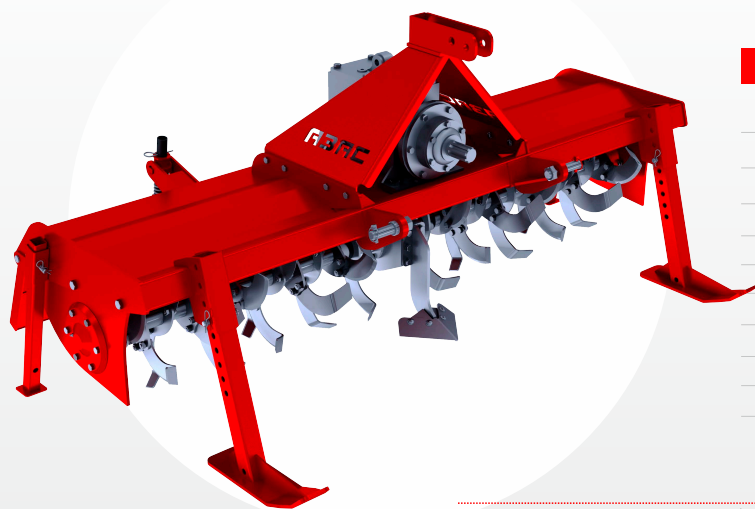

ПОЧВОФРЕЗА НАВЕСНАЯ ФРН -2К

ПРОИЗВОДИТЕЛЬ
СЕЛЬХОЗТЕХНИКИ И СЕЛЬХОЗБОРУДОВАНИЯ

AZAS
АЛТАЙСКИЙ ЗАВОД АВТОТРАКТОРНОГО СПЕЦБОРУДОВАНИЯ

Наименование параметра

Значение

производительность за час основного времени	до 1 га/час
ширина захвата	2,1 м
количество рабочих ножей	48 шт.
глубина обработки	50 - 280мм
рабочая скорость	до 5 км/ч
транспортная скорость	до 20 км/ч
габаритные размеры	1260-1440 x 2330 x 1040 (Д x Ш x В)
частота вращения ВОМ трактора	540 об/мин.
масса	495 кг
мощность трактора	75 л.с.

ФРН-2К

почвофреза навесная

Почвофреза предназначена для выполнения сельскохозяйственных работ по обработке почвы, как поверхностной, так и глубокой, на глубину до 28 см. Разрешается проводить обработку старопахотных полей, задернелых лугов и пастбищ не содержащих камней. Также допускается использование почвофрезы для поверхностного уничтожения сорной растительности и заделки удобрений. Для обработки целинных и залежных земель, на максимальную глубину, используется обработка в два прохода, со ступенчатым изменением глубины обработки.